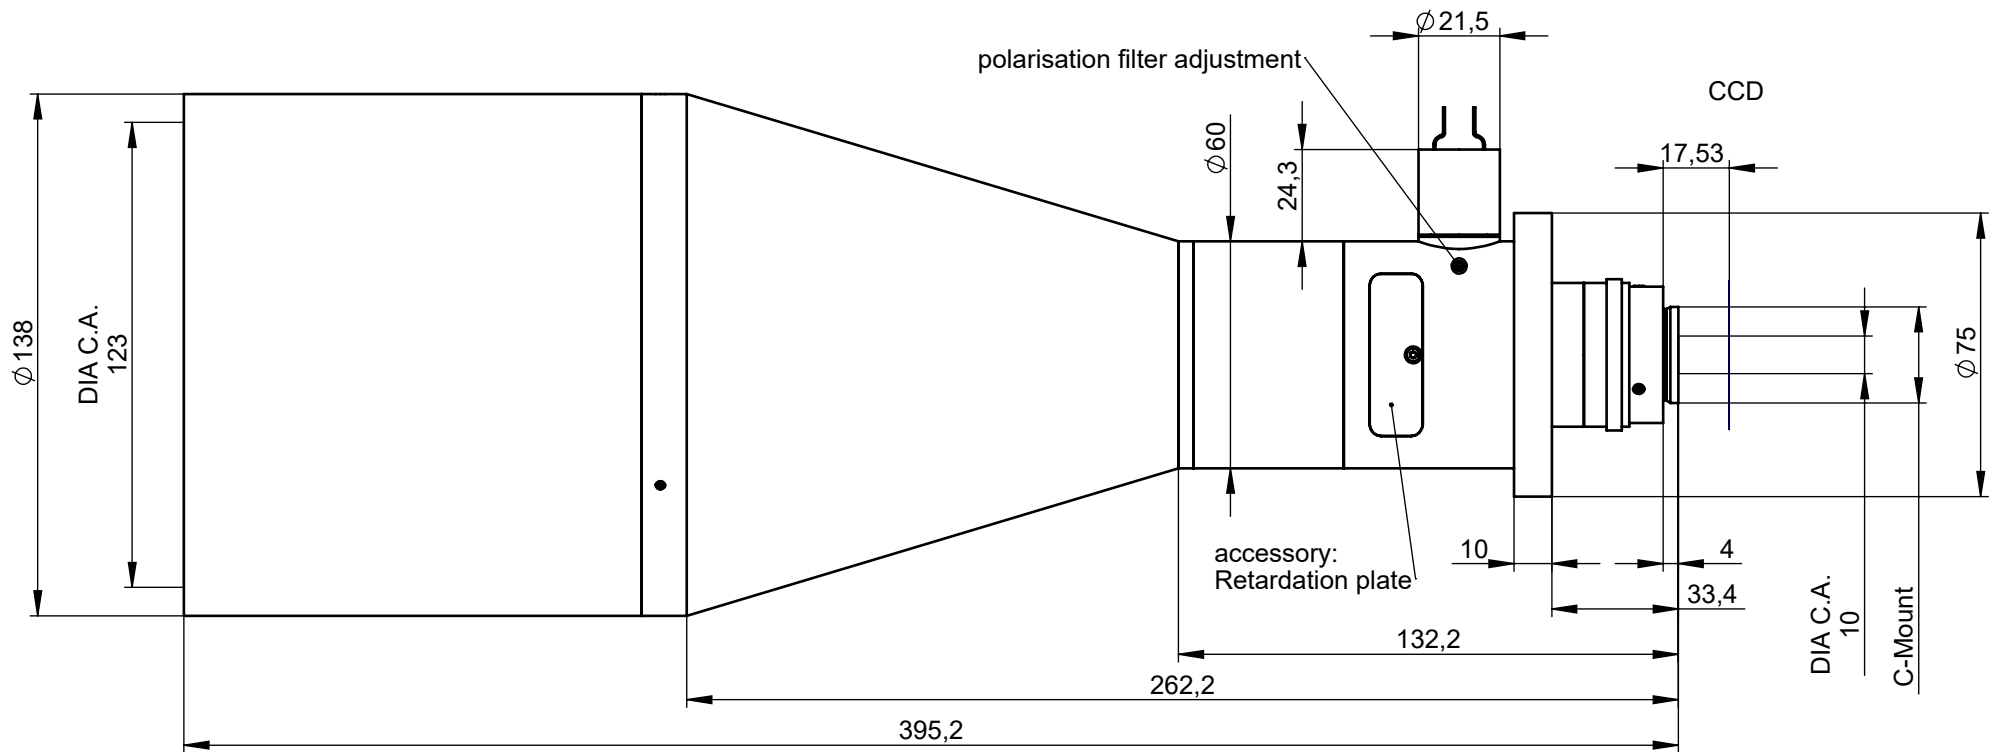

Beam splitter exchange

W.D. = 284

Gez. von	Tag	Name			Titel <b>Correctal TA120/0.054</b>	Bauteilnummer 520001_01-A+	Maßstab 1:2	
Gepr. von	14.11.2017	BL						
Letzte Änderung von:								
© by SILL OPTICS			Oberflächen: Ra 0,8/	Freimaßtoleranz $\varnothing \pm 0,1$	Material anodized aluminium	Status freigegeben	Projekt S5LPL1514/LED	Blatt 3/6