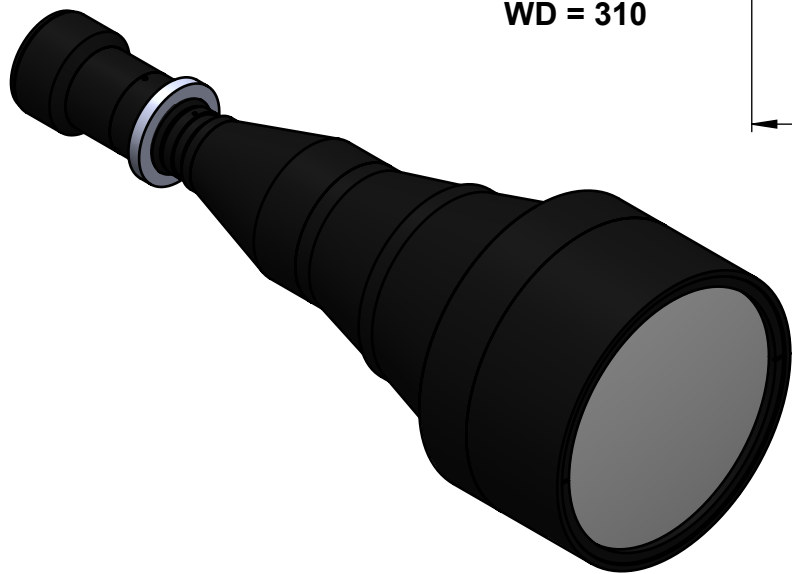

WD = 310

Gez. von	12.11.2010	EA		 Oberflächen: Ra 0,8/	Titel Correctal TL200/0.3	Bauteilnummer 187001_02-A+	Maßstab 1:5				
Gepr. von	12.11.2010							Freimaßtoleranz $\varnothing \pm 0,1$	Material anodized aluminium	Status freigegeben	Blatt 4/6
Letzte Änderung von:		© by SILL OPTICS									